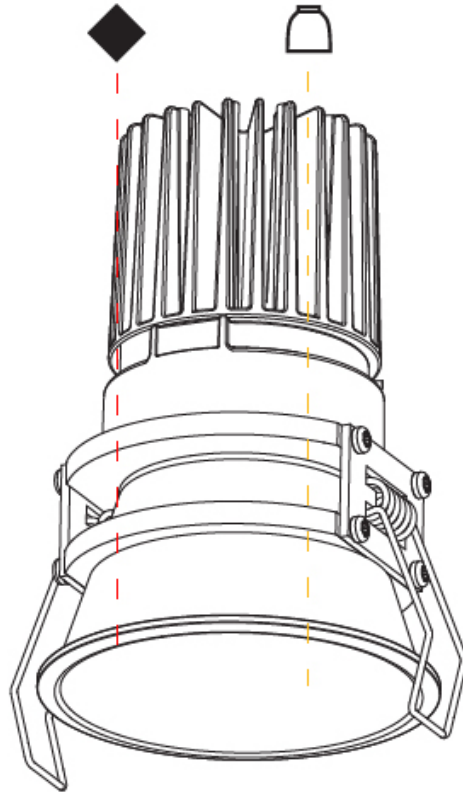

A35605-

PROJECT

TYPE

SPECIFIER

QUANTITY

DATE

A

INVADER DEEP RECESSED